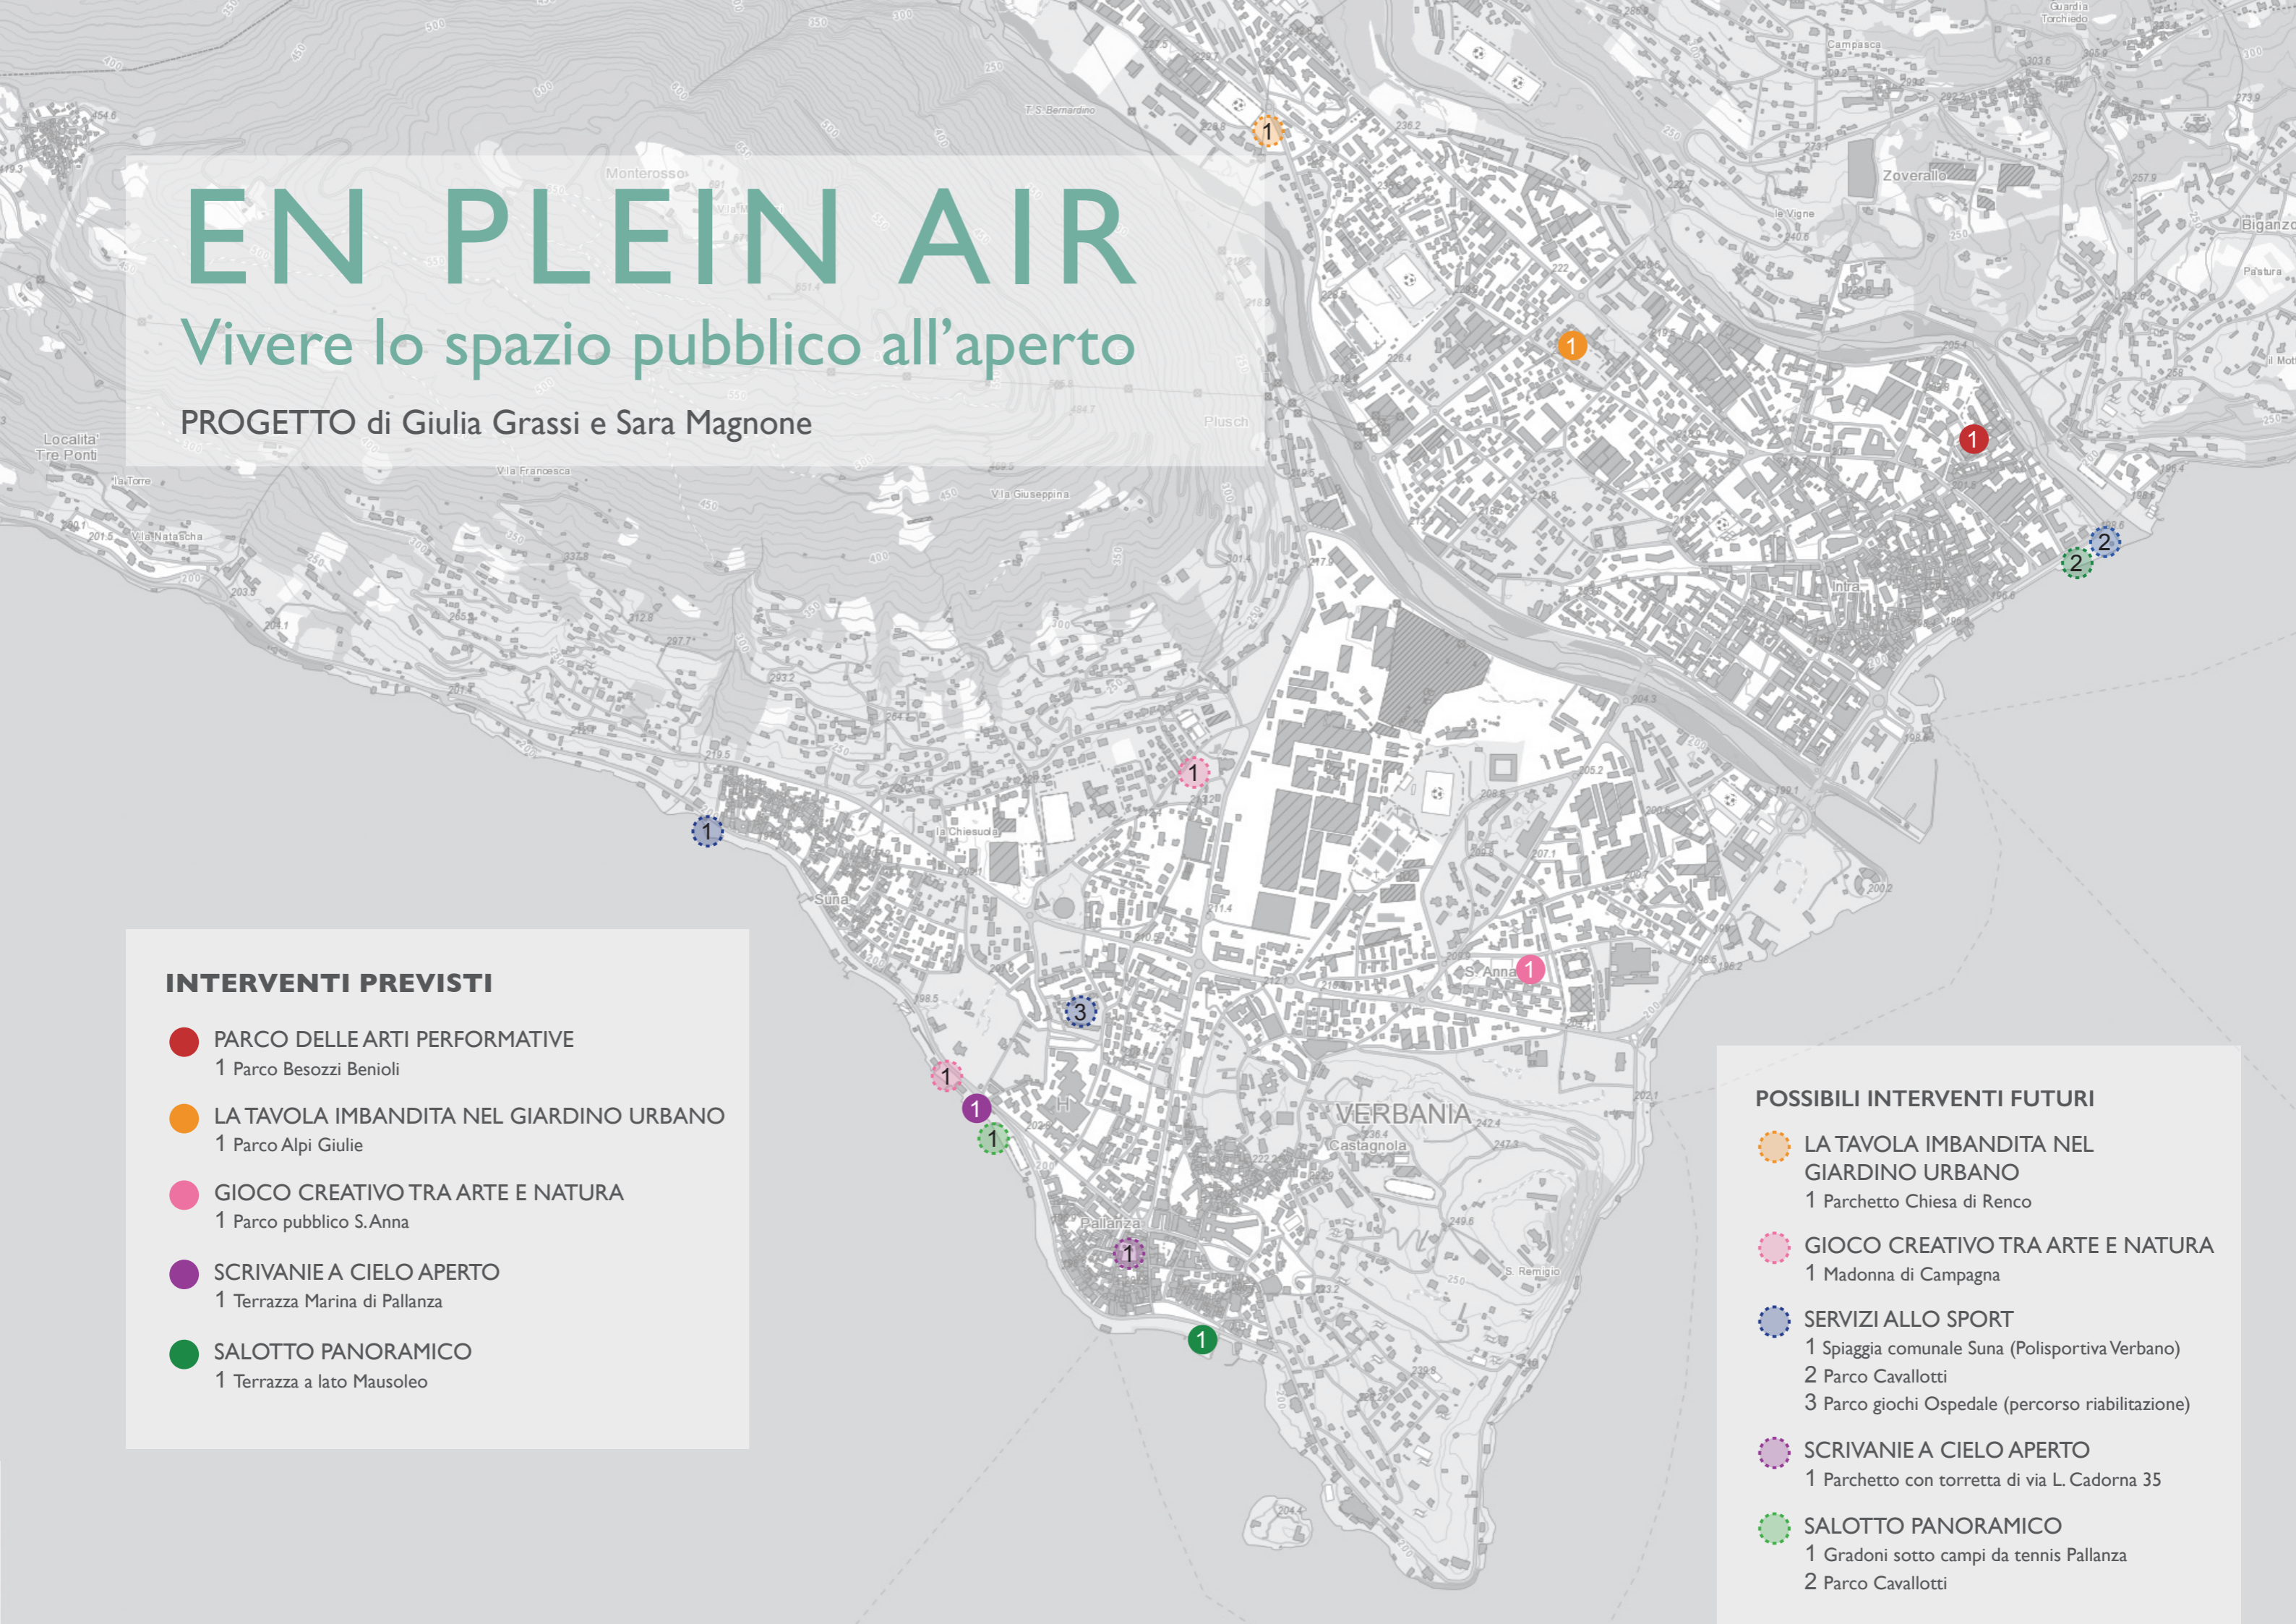

POSSIBILI INTERVENTI FUTURI

- LA TAVOLA IMBANDITA NEL GIARDINO URBANO
1 Parchetto Chiesa di Renco
- GIOCO CREATIVO TRA ARTE E NATURA
1 Madonna di Campagna
- SERVIZI ALLO SPORT
1 Spiaggia comunale Suna (Polisportiva Verbano)
2 Parco Cavallotti
3 Parco giochi Ospedale (percorso riabilitazione)
- SCRIVANIE A CIELO APERTO
1 Parchetto con torretta di via L. Cadorna 35
- SALOTTO PANORAMICO
1 Gradoni sotto campi da tennis Pallanza
2 Parco Cavallotti