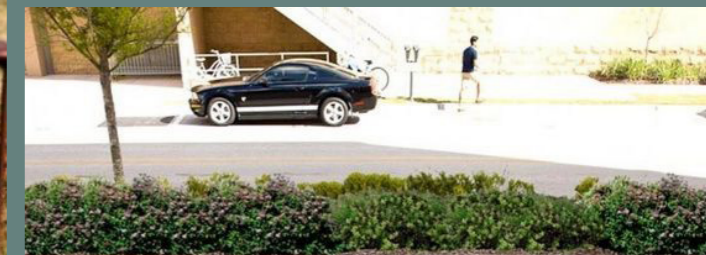

STIMA COSTO DI REALIZZAZIONE

(per gli elementi principali)

18.000 €