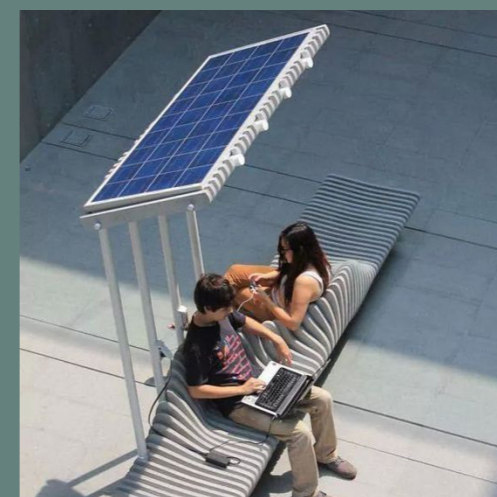

L'area verrà realizzata attraverso un laboratorio di architetture naturali appositamente ideato per i cittadini.

SCRIVANIE A CIELO APERTO

1 Terrazza della Marina di Pallanza

Corso Tonolli, Verbania Pallanza

B Isola digitale

Oltre alla libera connessione Wi-Fi, si prevede l'installazione di pannelli solari per consentire l'illuminazione dello spazio e per la ricarica dei propri dispositivi elettronici in ogni ora del giorno e della notte.