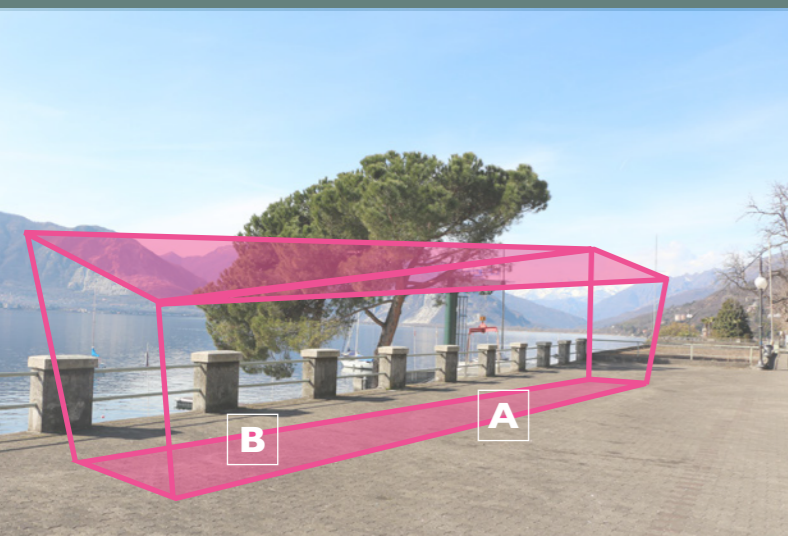

SCRIVANIE A CIELO APERTO

1 Terrazza della Marina di Pallanza

Corso Tonolli, Verbania Pallanza

Interventi previsti:

A Area Studio & Lavoro

L'area asettica e grigia della Marina di Pallanza viene riqualificata con delle postazioni per il lavoro e lo studio che guardano sul meraviglioso paesaggio lacustre. Diversi cavalletti permanenti sono installati per consentire a neofiti ed esperti di approfondire lo studio e la rappresentazione artistica del paesaggio. Tutte l'area è protetta da una copertura che attenua i raggi solari.

B Isola digitale

Oltre alla libera connessione Wi-Fi, si prevede l'installazione di pannelli solari per consentire l'illuminazione dello spazio e per la ricarica dei propri dispositivi elettronici in ogni ora del giorno e della notte.