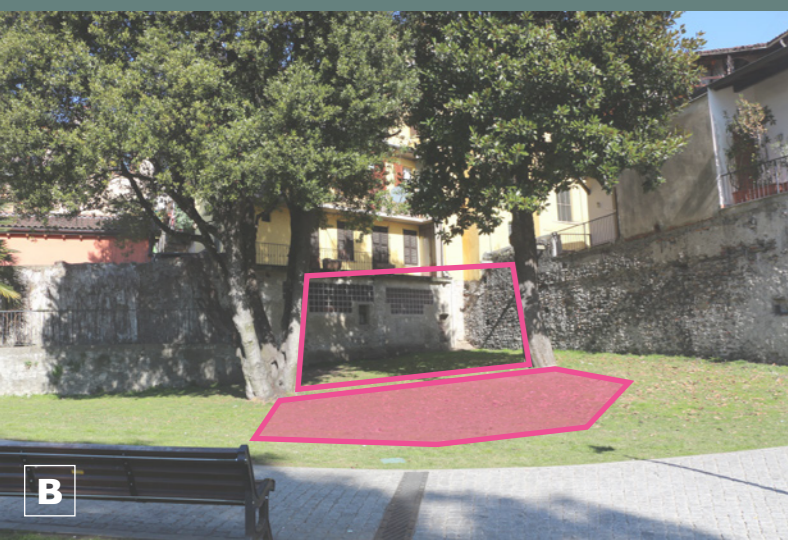

● PARCO DELLE ARTI PERFORMATIVE (MUSICA-TEATRO-DANZA)

1 Parco Besozzi Benioli Vicolo Jacchini, Verbania Intra

Interventi previsti:

A Pedana per la Danza

Struttura adibita alle *performances* legate al movimento e alla musica. Si prevede un sistema di illuminazione fissa per il muro esistente, utilizzato come fondale di scena.

B Piccolo Teatro

Palco e sipario costituiscono un'ottima scena dove attori neofiti e professionisti potranno esibirsi in diverse rappresentazioni teatrali. Il pubblico potrà soffermarsi ad osservarli grazie alla realizzazione di una serie di sedute antistanti la scena.

C Percorso Sonoro

Area ludica con sculture sonore e strumenti musicali permanenti. Una serie di installazioni che il pubblico dei piccoli e dei grandi può soffermarsi ad ascoltare o sperimentare personalmente.

* Alcuni elementi di scena, quali l'impianto audio, l'impianto di illuminazione e i camerini mobili, saranno conservati presso il magazzino comunale e richiesti all'occorrenza secondo la disponibilità di calendario.

STIMA COSTO DI REALIZZAZIONE

(per gli elementi principali)

25.000 €